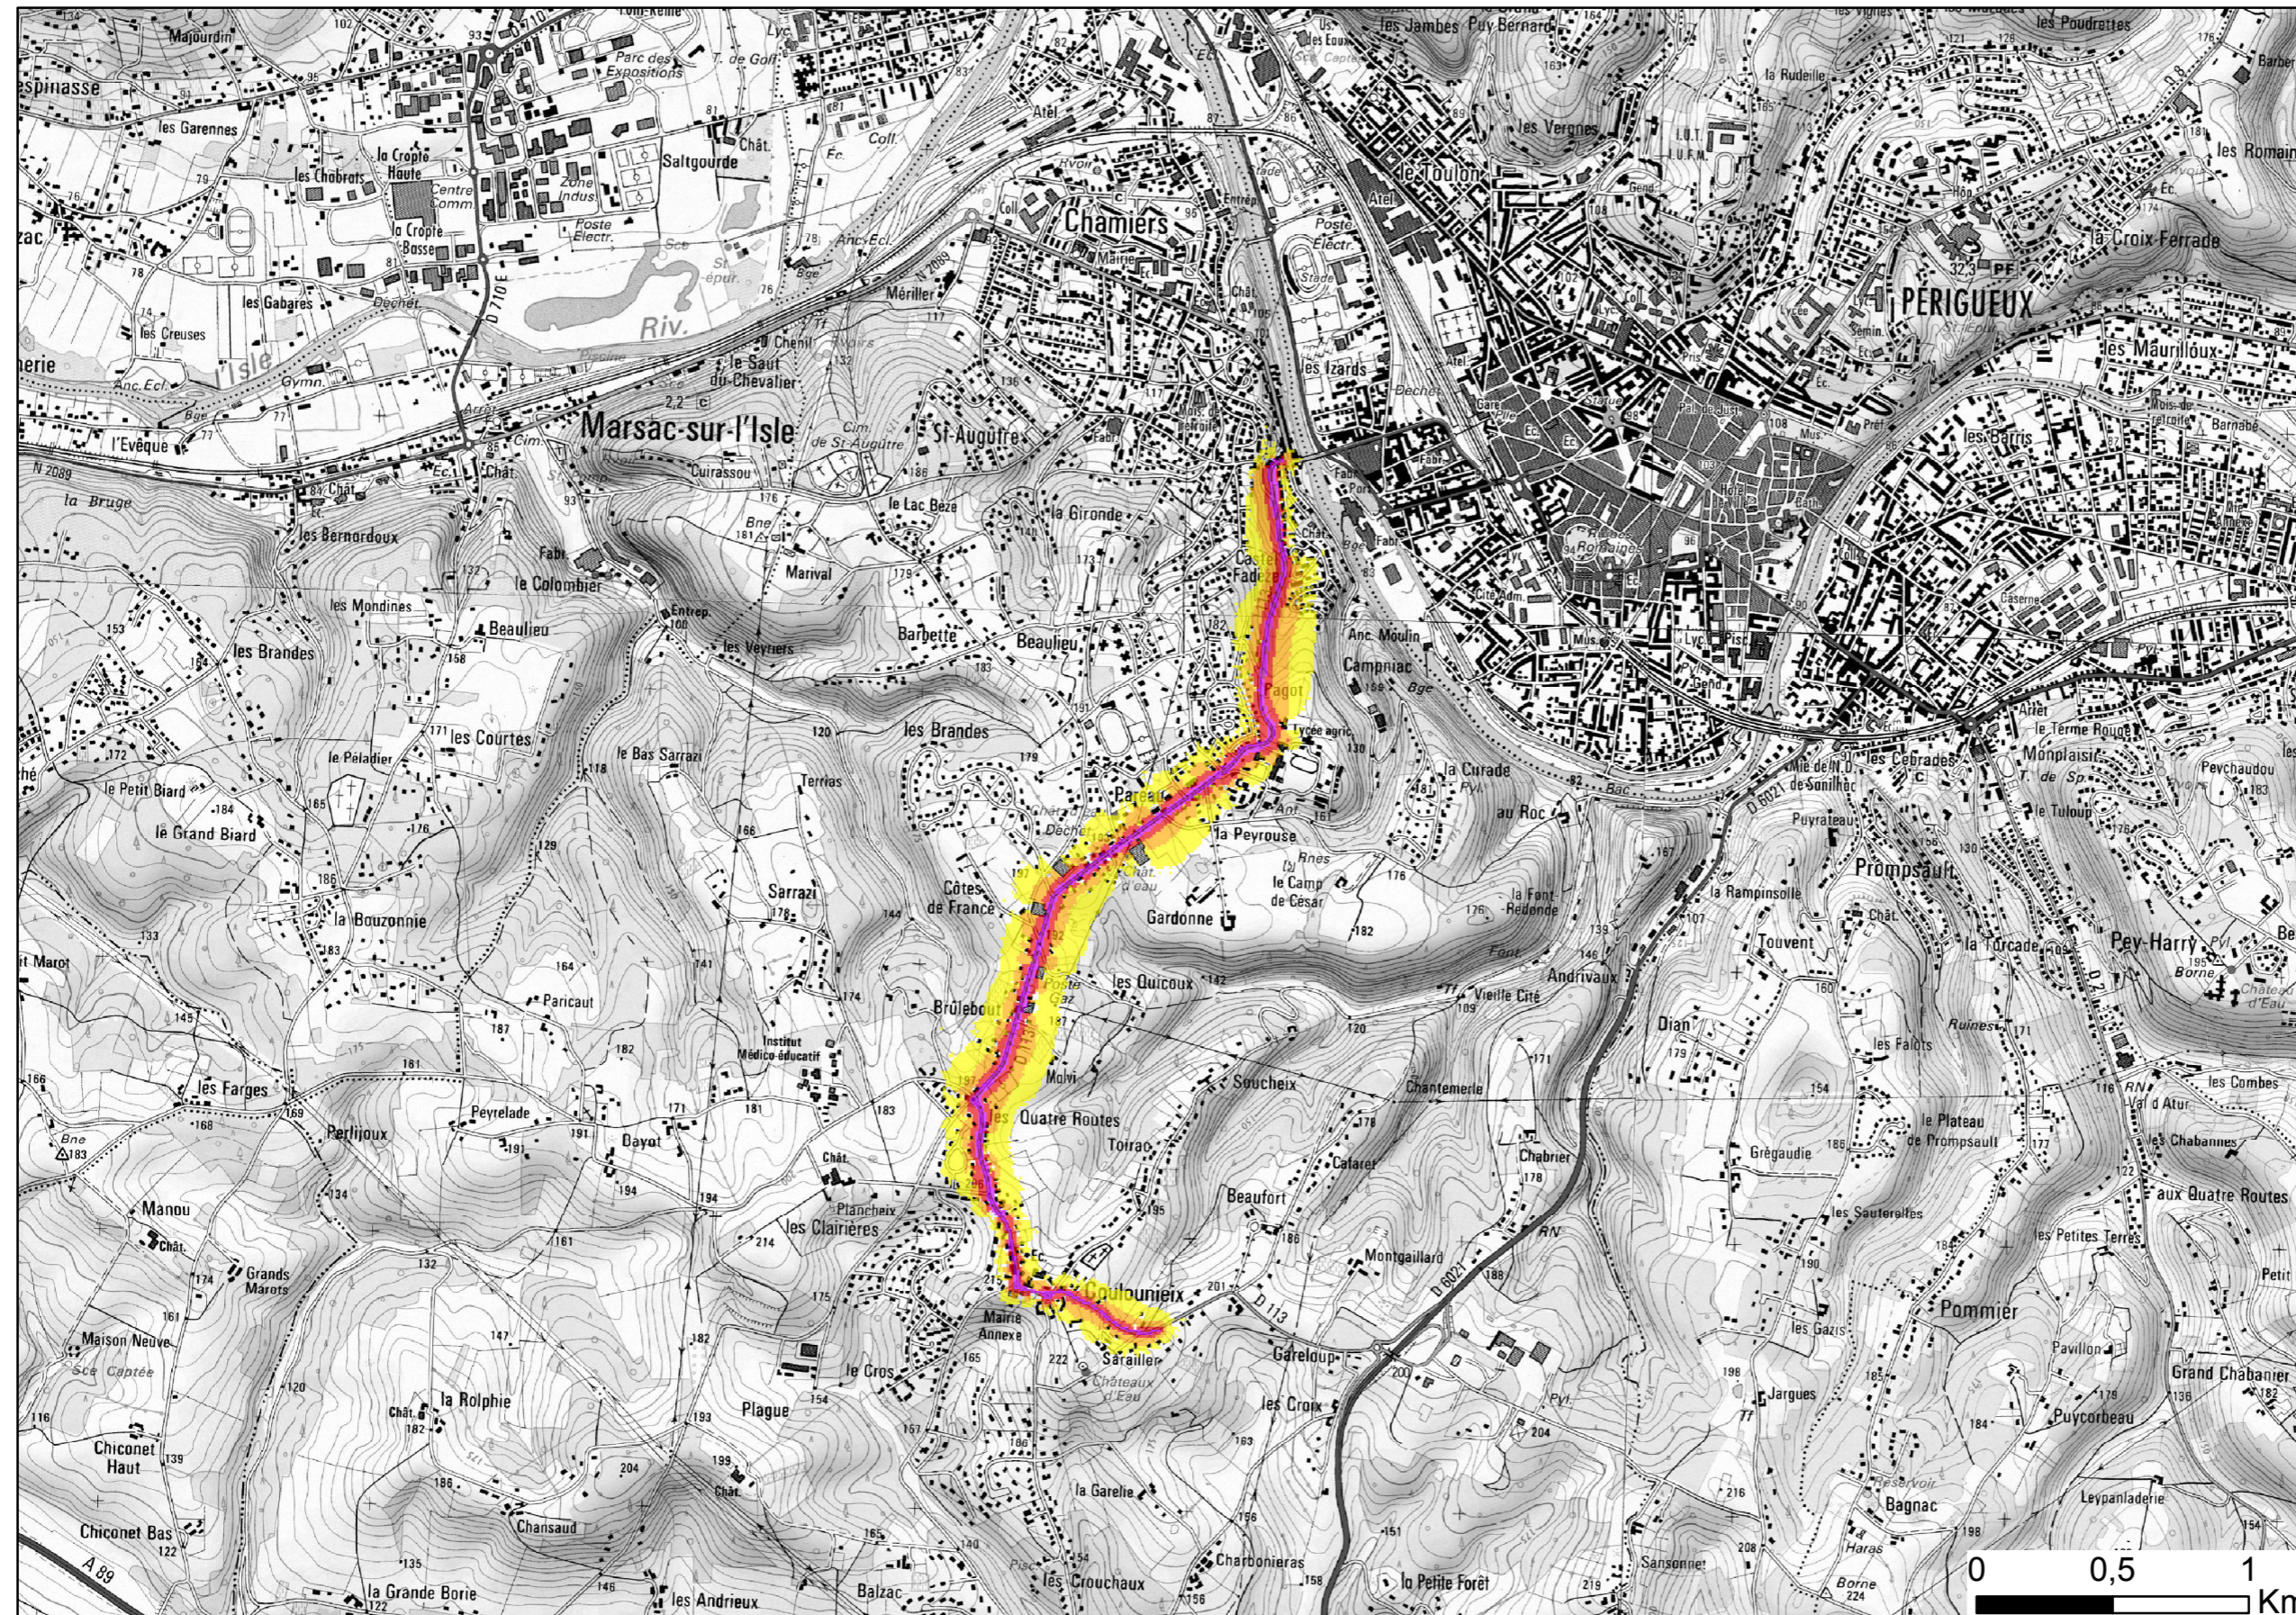

Zones exposées au bruit - carte de "type a" - LDEN

Département de la Dordogne (24)
FRANCE

Liberté • Égalité • Fraternité

RÉPUBLIQUE FRANÇAISE

courbes isophones en Lden (Level day evening night) par pas de 5 en 5, de 55 dB(A) à supérieur à 75 dB(A) pour le réseau départemental et communal du Département de la Dordogne dont le trafic est supérieur à 3M véh/an.

RD 113

Niveaux sonores

- De 55 à 60 dB(A)
- De 60 à 65 dB(A)
- De 65 à 70 dB(A)
- De 70 à 75 dB(A)
- Supérieurs à 75 dB(A)

Format d'impression A3

N

SOLDATA
ACOUSTIC

0 0,5 1 Km